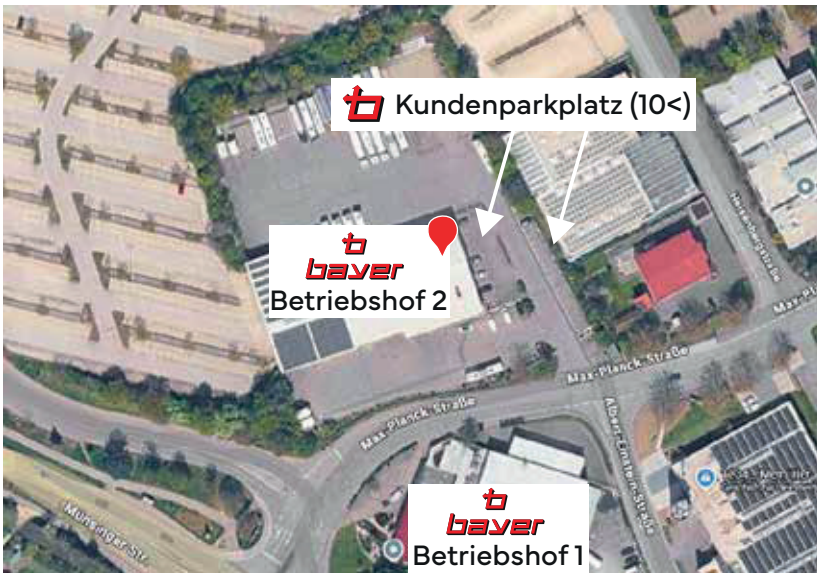

# Ihr Weg zu uns.

**Robert Bayer GmbH / bayer Betriebshof 2**  
 Max-Planck-Straße 3  
 89584 Echingen / Donau  
 Tel. 07391 70 70 25

**WIR WÜNSCHEN EINE GUTE ANREISE!**