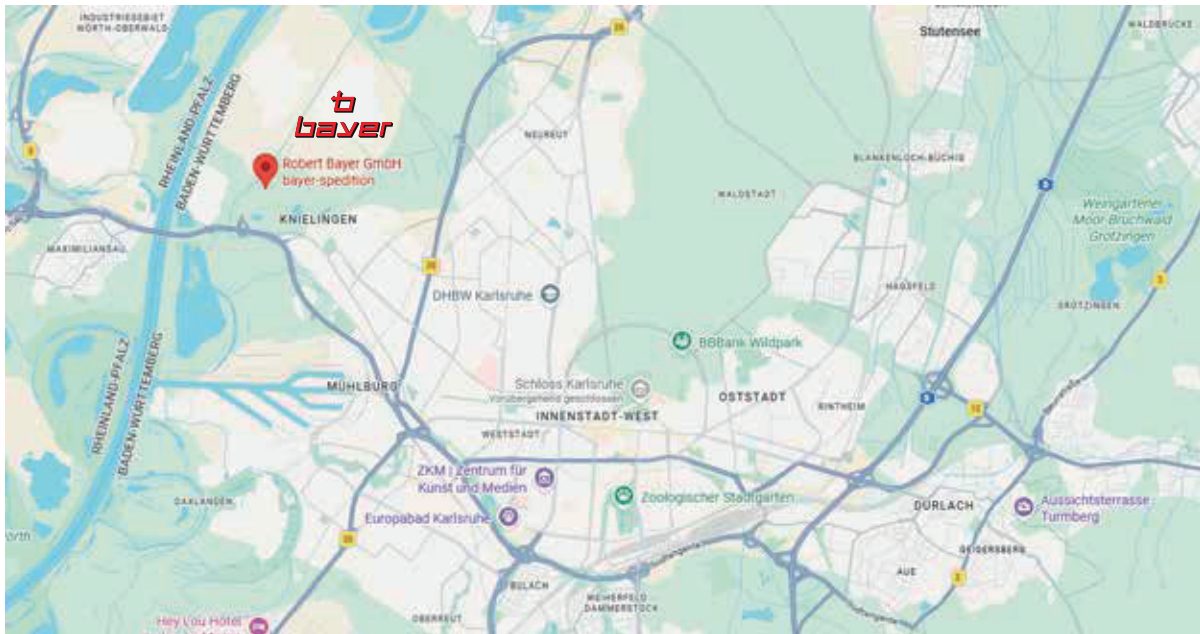

Ihr Weg zu uns.

Robert Bayer GmbH
Essostraße 20
76187 Karlsruhe
Tel. 0721 68 03 08 90

WIR WÜNSCHEN EINE GUTE ANREISE!