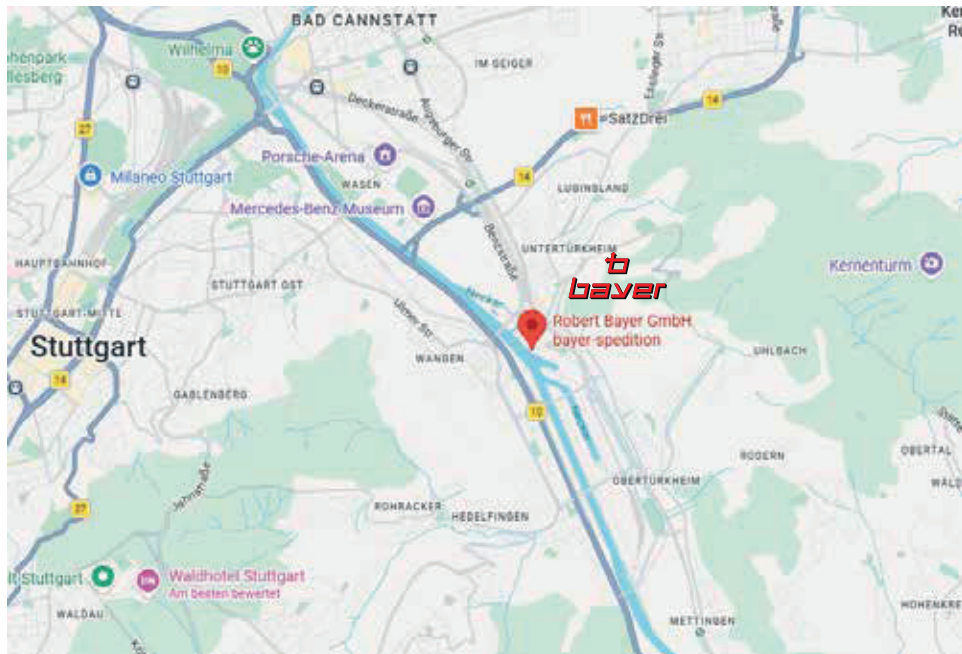

Ihr Weg zu uns.

Kundenparkplatz
Anmeldung vorab erforderlich
Einfahrt Schranke

Hinweis:

Anfahrt über die Lindenschulstraße / Zum Ölhafen.

Bitte nutzen Sie unseren Kundenparkplatz und parken Sie nicht an der Straße „Zum Ölhafen“.

Robert Bayer GmbH

Zum Ölhafen 49

70327 Stuttgart

Tel. 0711 33 69 600 (Anmeldung Schranke)

WIR WÜNSCHEN EINE GUTE ANREISE!